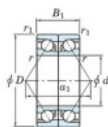

Roulement à bille simple rangée 7234-DB-FY-JTEKT - 7234-DB-FY-JTEKT

<https://www.123roulement.be/roulement-palier/roulement-bille/simple-rangee/7234-db-fy-jtekt>

Boundary dimensions

Bearing No.	Boundary dimensions(mm)					Basic load ratings(kN)		Fatigue load limit(kN)	factor	Limiting speeds(min-1)
	d	D	B	r1(mm)	r2(mm)	Cr	Cor	lim		
7234DB FY	170	310	104	4	1.5	552	661	22	-	1800

CARACTÉRISTIQUES PRODUIT

Marque	JTEKT
N° Ean13	3616060648754
Diam. intérieur	170 mm
Diam. extérieur	310 mm
Epaisseur	104 mm
Vitesse limite	1800 rpm
Charge dynamique	552 kN
Charge statique	661 kN
Conditionnement	1

contact@123roulement.be

02 808 18 02

CRT4 de Lesquin 60 Rue Du Haut De Sainghin 59273 Fretin FRANCE