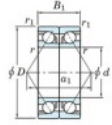

Roulement à bille simple rangée 7234-BDB-FY-JTEKT - 7234-BDB-FY-JTEKT

<https://www.123roulement.be/roulement-palier/roulement-bille/simple-rangee/7234-bdb-fy-jtekt>

Boundary dimensions

Bearing No.	Boundary dimensions(mm)					Basic load ratings(kN)		Fatigue load factor		Limiting speeds(min-1)
	d	D	B	r1(mm)	r2(mm)	Cr	Cor	Ca	Cb	
7234BDB FY	170	310	104	4	1.5	497	600	20	-	1400

CARACTÉRISTIQUES PRODUIT

Marque	JTEKT
N° Ean13	3616060648747
Diam. intérieur	170 mm
Diam. extérieur	310 mm
Epaisseur	104 mm
Vitesse limite	1400 rpm
Charge dynamique	497 kN
Charge statique	600 kN
Conditionnement	1

contact@123roulement.be

02 808 18 02

CRT4 de Lesquin 60 Rue Du Haut De Sainghin 59273 Fretin FRANCE