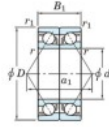

Roulement à bille simple rangée 7934-CDB-FY-JTEKT - 7934-CDB-FY-JTEKT

<https://www.123roulement.be/roulement-palier/roulement-bille/simple-rangee/7934-cdb-fy-jtekt>

Boundary dimensions

Bearing No.	Boundary dimensions(mm)					Basic load ratings(kN)		Fatigue load factor		Limiting speeds(min-1)
	d	D	B	r1(mm)	r2(mm)	Cy	C0y	SH	SH	Grease lub.
7934CDB FY	170	230	56	2	1	255	302	11.5	16.6	3100

CARACTÉRISTIQUES PRODUIT

Marque	JTEKT
N° Ean13	3616060648693
Diam. intérieur	170 mm
Diam. extérieur	230 mm
Epaisseur	56 mm
Vitesse limite	3100 rpm
Charge dynamique	255 kN
Charge statique	302 kN
Conditionnement	1

contact@123roulement.be

02 808 18 02

CRT4 de Lesquin 60 Rue Du Haut De Sainghin 59273 Fretin FRANCE