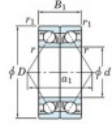

Roulement à bille simple rangée 7232-CDB-FY-JTEKT - 7232-CDB-FY-JTEKT

<https://www.123roulement.be/roulement-palier/roulement-bille/simple-rangee/7232-cdb-fy-jtekt>

Boundary dimensions

Bearing No.	Boundary dimensions(mm)					Basic load ratings(kN)		Fatigue load factor		Limiting speeds(min-1)
	d	D	B	r1(mm)	r2(mm)	C_r	C_{0r}	f₀	f₀	Grease Lub.
7232CDB FY	160	290	96	3	1.1	511	665	19.7	15.2	2700

CARACTÉRISTIQUES PRODUIT

Marque	JTEKT
N° Ean13	3616060648648
Diam. intérieur	160 mm
Diam. intérieur	6.299" inch
Diam. extérieur	290 mm
Diam. extérieur	11.417" inch
Epaisseur	96 mm
Epaisseur	3.78" inch
Vitesse limite	2700 rpm
Charge dynamique	511 kN
Charge statique	665 kN
Conditionnement	1

contact@123roulement.be

02 808 18 02

CRT4 de Lesquin 60 Rue Du Haut De Sainghin 59273 Fretin FRANCE