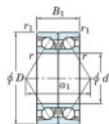

Roulement à bille simple rangée 7232-DB-FY-JTEKT - 7232-DB-FY-JTEKT

<https://www.123roulement.be/roulement-palier/roulement-bille/simple-rangee/7232-db-fy-jtekt>

Boundary dimensions

Bearing No.	Boundary dimensions(mm)					Basic load ratings(kN)		Fatigue load factor		Limiting speeds(min-1)
	d	D	B	r1(mm)	r2(mm)	Cr	Cor	lim(kN)	Grasse lub.	
7232DB FY	160	290	96	3	1.1	468	525	18.1	-	2000

CARACTÉRISTIQUES PRODUIT

Marque	JTEKT
N° Ean13	3616060648624
Diam. intérieur	160 mm
Diam. intérieur	6.299" inch
Diam. extérieur	290 mm
Diam. extérieur	11.417" inch
Epaisseur	96 mm
Epaisseur	3.78" inch
Vitesse limite	2000 rpm
Charge dynamique	468 kN
Charge statique	525 kN
Conditionnement	1

contact@123roulement.be

02 808 18 02

CRT4 de Lesquin 60 Rue Du Haut De Sainghin 59273 Fretin FRANCE