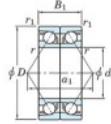

Roulement à bille simple rangée 7032-CDB-FY-JTEKT - 7032-CDB-FY-JTEKT

<https://www.123roulement.be/roulement-palier/roulement-bille/simple-rangee/7032-cdb-fy-jtekt>

Boundary dimensions

Bearing No.	Boundary dimensions(mm)					Basic load ratings(kN)		Fatigue load factor		Limiting speeds(min-1)
	d	D	B	r1(mm)	r1(max)	Cr	C0r	10	16	
7032CDB FY	160	240	76	2.1	1.1	347	386	15	16	3100

CARACTÉRISTIQUES PRODUIT

Marque	JTEKT
N° Ean13	3616060648617
Diam. intérieur	160 mm
Diam. intérieur	6.299" inch
Diam. extérieur	240 mm
Diam. extérieur	9.449" inch
Epaisseur	76 mm
Epaisseur	2.992" inch
Vitesse limite	3100 rpm
Charge dynamique	347 kN
Charge statique	386 kN
Conditionnement	1

contact@123roulement.be

02 808 18 02

CRT4 de Lesquin 60 Rue Du Haut De Sainghin 59273 Fretin FRANCE