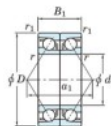

Roulement à bille simple rangée 7032-BDB-FY-JTEKT - 7032-BDB-FY-JTEKT

<https://www.123roulement.be/roulement-palier/roulement-bille/simple-rangee/7032-bdb-fy-jtekt>

Boundary dimensions

Bearing No.	Boundary dimensions(mm)					Basic load ratings(kN)		Fatigue	factor	Limiting speeds(min-1)
	d	D	B	r1(mm)	r2(mm)	C0	C0r	load limit(kN)		
7032BDB FY	160	240	76	2.1	1.1	282	316	11.6	-	1700

CARACTÉRISTIQUES PRODUIT

Marque	JTEKT
N° Ean13	3616060648594
Diam. intérieur	160 mm
Diam. extérieur	240 mm
Epaisseur	76 mm
Vitesse limite	1700 rpm
Charge dynamique	282 kN
Charge statique	316 kN
Conditionnement	1

contact@123roulement.be

02 808 18 02

CRT4 de Lesquin 60 Rue Du Haut De Sainghin 59273 Fretin FRANCE