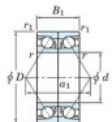

Roulement à bille simple rangée 7932-CDB-FY-JTEKT - 7932-CDB-FY-JTEKT

<https://www.123roulement.be/roulement-palier/roulement-bille/simple-rangee/7932-cdb-fy-jtekt>

Boundary dimensions

Bearing No.	Boundary dimensions(mm)					Basic load ratings(kN)		Fatigue load factor		Limiting speeds(min-1)
	d	D	B	r1(mm)	r2(mm)	Cr	C0r	10	16.5	Grease Lub.
7932CDB FY	160	220	56	2	1	245	289	10.9	16.5	3500

CARACTÉRISTIQUES PRODUIT

Marque	JTEKT
N° Ean13	3616060648570
Diam. intérieur	160 mm
Diam. extérieur	220 mm
Epaisseur	56 mm
Vitesse limite	3500 rpm
Charge dynamique	245 kN
Charge statique	289 kN
Conditionnement	1

contact@123roulement.be

02 808 18 02

CRT4 de Lesquin 60 Rue Du Haut De Sainghin 59273 Fretin FRANCE