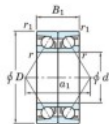

Roulement à bille simple rangée 7330-BDB-FY-JTEKT - 7330-BDB-FY-JTEKT

<https://www.123roulement.be/roulement-palier/roulement-bille/simple-rangee/7330-bdb-fy-jtekt>

Boundary dimensions

Bearing No.	Boundary dimensions(mm)					Basic load ratings(kN)		Fatigue load factor		Limiting speeds(min-1)
	d	D	B	r1(mm)	r2(mm)	Cr	C0r	10	60	Grease lub.
7330BDB FY	150	320	130	4	1.5	645	760	25.6	-	1400

CARACTÉRISTIQUES PRODUIT

Marque	JTEKT
N° Ean13	3616060648532
Diam. intérieur	150 mm
Diam. extérieur	320 mm
Epaisseur	130 mm
Vitesse limite	1400 rpm
Charge dynamique	645 kN
Charge statique	760 kN
Conditionnement	1

contact@123roulement.be

02 808 18 02

CRT4 de Lesquin 60 Rue Du Haut De Sainghin 59273 Fretin FRANCE