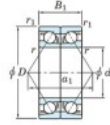

Roulement à bille simple rangée 7230-DB-FY-JTEKT - 7230-DB-FY-JTEKT

<https://www.123roulement.be/roulement-palier/roulement-bille/simple-rangee/7230-db-fy-jtekt>

Boundary dimensions

Bearing No.	Boundary dimensions(mm)					Basic load ratings(kN)		Fatigue load factor		Limiting speeds(min-1)
	d	D	B	r1(min)	r1(max)	C₀	C_{0R}	C₁₀	C₉₀	
7230DB FY	150	270	90	3	1.1	504	560	19.9	-	2100

CARACTÉRISTIQUES PRODUIT

Marque	JTEKT
N° Ean13	3616060648518
Diam. intérieur	150 mm
Diam. extérieur	270 mm
Epaisseur	90 mm
Vitesse limite	2100 rpm
Charge dynamique	504 kN
Charge statique	560 kN
Conditionnement	1

contact@123roulement.be

02 808 18 02

CRT4 de Lesquin 60 Rue Du Haut De Sainghin 59273 Fretin FRANCE