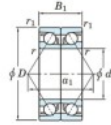

Roulement à bille simple rangée 7230-BDB-FY-JTEKT - 7230-BDB-FY-JTEKT

<https://www.123roulement.be/roulement-palier/roulement-bille/simple-rangee/7230-bdb-fy-jtekt>

Boundary dimensions

Bearing No.	Boundary dimensions(mm)					Basic load ratings(kN)		Fatigue load factor		Limiting speeds(min-1)
	d	D	B	r1(mm)	r2(mm)	C_r	C₀	C₁₀	f₀	Grease lub.
7230BDB FY	150	270	90	3	1.1	456	509	18.1	-	1600

CARACTÉRISTIQUES PRODUIT

Marque	JTEKT
N° Ean13	3616060648501
Diam. intérieur	150 mm
Diam. intérieur	5.906" inch
Diam. extérieur	270 mm
Diam. extérieur	10.63" inch
Epaisseur	90 mm
Epaisseur	3.543" inch
Vitesse limite	1600 rpm
Charge dynamique	456 kN
Charge statique	509 kN
Conditionnement	1

contact@123roulement.be

02 808 18 02

CRT4 de Lesquin 60 Rue Du Haut De Sainghin 59273 Fretin FRANCE