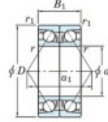

Roulement à bille simple rangée 7030-CDB-FY-JTEKT - 7030-CDB-FY-JTEKT

<https://www.123roulement.be/roulement-palier/roulement-bille/simple-rangee/7030-cdb-fy-jtekt>

Boundary dimensions

Bearing No.	Boundary dimensions(mm)					Basic load ratings(kN)		Fatigue load factor		Limiting speeds(min-1)
	d	D	B	r1(max)	r1(max)	C_r	C₀	C_r	C₀	Grease lub.
7030CDB FY	150	225	70	2.1	1.1	306	337	13.4	16.1	3300

CARACTÉRISTIQUES PRODUIT

Marque	JTEKT
N° Ean13	3616060648495
Diam. intérieur	150 mm
Diam. extérieur	225 mm
Epaisseur	70 mm
Vitesse limite	3300 rpm
Charge dynamique	306 kN
Charge statique	337 kN
Conditionnement	1

contact@123roulement.be

02 808 18 02

CRT4 de Lesquin 60 Rue Du Haut De Sainghin 59273 Fretin FRANCE