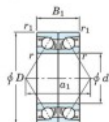

Roulement à bille simple rangée 7030-DB-FY-JTEKT - 7030-DB-FY-JTEKT

<https://www.123roulement.be/roulement-palier/roulement-bille/simple-rangee/7030-db-fy-jtekt>

Boundary dimensions

Bearing No.	Boundary dimensions(mm)					Basic load ratings(kN)		Fatigue load limit(kN)	factor	Limiting speeds(min-1)
	d	D	B	r (mm)	r1 (mm)	C_r	C_{0r}	C₁₀		
7030DB FY	150	225	70	2.1	1.1	278	308	11.9	-	2400

CARACTÉRISTIQUES PRODUIT

Marque	JTEKT
N° Ean13	3616060648488
Diam. intérieur	150 mm
Diam. intérieur	5.906" inch
Diam. extérieur	225 mm
Diam. extérieur	8.858" inch
Epaisseur	70 mm
Epaisseur	2.756" inch
Vitesse limite	2400 rpm
Charge dynamique	278 kN
Charge statique	308 kN
Conditionnement	1

contact@123roulement.be

02 808 18 02

CRT4 de Lesquin 60 Rue Du Haut De Sainghin 59273 Fretin FRANCE