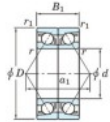

Roulement à bille simple rangée 7030-BDB-FY-JTEKT - 7030-BDB-FY-JTEKT

<https://www.123roulement.be/roulement-palier/roulement-bille/simple-rangee/7030-bdb-fy-jtekt>

Boundary dimensions

Bearing No.	Boundary dimensions(mm)					Basic load ratings(kN)		Fatigue	factor	Limiting speeds(min-1)
	d	D	B	r1(mm)	r2(mm)	Cr	C0r	load limit(kN)		
7030BDB FY	150	225	70	2.1	1.1	249	275	10.4	10	Grease lub 1800

CARACTÉRISTIQUES PRODUIT

Marque	JTEKT
N° Ean13	3616060648471
Diam. intérieur	150 mm
Diam. extérieur	225 mm
Epaisseur	70 mm
Vitesse limite	1800 rpm
Charge dynamique	249 kN
Charge statique	275 kN
Conditionnement	1

contact@123roulement.be

02 808 18 02

CRT4 de Lesquin 60 Rue Du Haut De Sainghin 59273 Fretin FRANCE