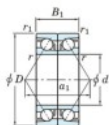

Roulement à bille simple rangée 7930-CDB-FY-JTEKT - 7930-CDB-FY-JTEKT

<https://www.123roulement.be/roulement-palier/roulement-bille/simple-rangee/7930-cdb-fy-jtekt>

Boundary dimensions

Bearing No.	Boundary dimensions(mm)					Basic load ratings(kN)		Fatigue load factor		Limiting speeds(min-1)
	d	D	B	r1(mm)	r2(mm)	C_r	C_{0r}	C₁₀	C₉₀	Grease Lub.
7930CDB FY	150	210	56	2	1	241	263	10.9	16.3	3700

CARACTÉRISTIQUES PRODUIT

Marque	JTEKT
N° Ean13	3616060648457
Diam. intérieur	150 mm
Diam. extérieur	210 mm
Epaisseur	56 mm
Vitesse limite	3700 rpm
Charge dynamique	241 kN
Charge statique	263 kN
Conditionnement	1

contact@123roulement.be

02 808 18 02

CRT4 de Lesquin 60 Rue Du Haut De Sainghin 59273 Fretin FRANCE