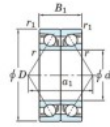

Roulement à bille simple rangée 7328-CDB-FY-JTEKT - 7328-CDB-FY-JTEKT

<https://www.123roulement.be/roulement-palier/roulement-bille/simple-rangee/7328-cdb-fy-jtekt>

Boundary dimensions

Bearing No.	Boundary dimensions(mm)					Basic load ratings(kN)		Fatigue load factor		Limiting speeds(min-1)
	d	D	B	r1(max)	r1(min)	Cy	Co	f0	f1	
7328CDB FY	140	300	124	4	1.5	717	802	27.9	13.4	Grease lub 2800

CARACTÉRISTIQUES PRODUIT

Marque	JTEKT
N° Ean13	3616060648433
Diam. intérieur	140 mm
Diam. intérieur	5.512" inch
Diam. extérieur	300 mm
Diam. extérieur	11.811" inch
Epaisseur	124 mm
Epaisseur	4.882" inch
Vitesse limite	2800 rpm
Charge dynamique	717 kN
Charge statique	802 kN
Conditionnement	1

contact@123roulement.be

02 808 18 02

CRT4 de Lesquin 60 Rue Du Haut De Sainghin 59273 Fretin FRANCE