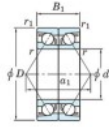

Roulement à bille simple rangée 7328-DB-FY-JTEKT - 7328-DB-FY-JTEKT

<https://www.123roulement.be/roulement-palier/roulement-bille/simple-rangee/7328-db-fy-jtekt>

Boundary dimensions

Bearing No.	Boundary dimensions(mm)					Basic load ratings(kN)		Fatigue	factor	Limiting speeds(min-1)
	d	D	B	r1(min)	r1(max)	C_r	C_{0r}	lim(kN)		
7328DB FY	140	300	124	4	1.5	668	748	26.1	-	2000

CARACTÉRISTIQUES PRODUIT

Marque	JTEKT
N° Ean13	3616060648426
Diam. intérieur	140 mm
Diam. intérieur	5.512" inch
Diam. extérieur	300 mm
Diam. extérieur	11.811" inch
Epaisseur	124 mm
Epaisseur	4.882" inch
Vitesse limite	2000 rpm
Charge dynamique	668 kN
Charge statique	748 kN
Conditionnement	1

contact@123roulement.be

02 808 18 02

CRT4 de Lesquin 60 Rue Du Haut De Sainghin 59273 Fretin FRANCE