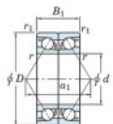

Roulement à bille simple rangée 7328-BDB-FY-JTEKT - 7328-BDB-FY-JTEKT

<https://www.123roulement.be/roulement-palier/roulement-bille/simple-rangee/7328-bdb-fy-jtekt>

Boundary dimensions

Bearing No.	Boundary dimensions(mm)					Basic load ratings(kN)		Fatigue load limit(kN)	factor	Limiting speeds(min-1)
	d	D	B	r1(mm)	r2(mm)	Cr	C0r	Ca		
7328BDB FY	140	300	124	4	1.5	613	688	24	-	1500

CARACTÉRISTIQUES PRODUIT

Marque	JTEKT
N° Ean13	3616060648419
Diam. intérieur	140 mm
Diam. extérieur	300 mm
Epaisseur	124 mm
Vitesse limite	1500 rpm
Charge dynamique	613 kN
Charge statique	688 kN
Conditionnement	1

contact@123roulement.be

02 808 18 02

CRT4 de Lesquin 60 Rue Du Haut De Sainghin 59273 Fretin FRANCE