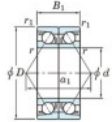

Roulement à bille simple rangée 7228-CDB-FY-JTEKT - 7228-CDB-FY-JTEKT

<https://www.123roulement.be/roulement-palier/roulement-bille/simple-rangee/7228-cdb-fy-jtekt>

Boundary dimensions

Bearing No.	Boundary dimensions(mm)					Basic load ratings(kN)		Fatigue load factor		Limiting speeds(min-1)
	d	D	B	r1(mm)	r2(mm)	C_r	C_{0r}	C₁₀	C₉₀	
7228CDB FY	140	250	84	3	1.1	483	508	18.8	14.8	Grease lub. 3200

CARACTÉRISTIQUES PRODUIT

Marque	JTEKT
N° Ean13	3616060648402
Diam. intérieur	140 mm
Diam. intérieur	5.512" inch
Diam. extérieur	250 mm
Diam. extérieur	9.843" inch
Epaisseur	84 mm
Epaisseur	3.307" inch
Vitesse limite	3200 rpm
Charge dynamique	483 kN
Charge statique	508 kN
Conditionnement	1

contact@123roulement.be

02 808 18 02

CRT4 de Lesquin 60 Rue Du Haut De Sainghin 59273 Fretin FRANCE