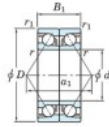

Roulement à bille simple rangée 7928-CDB-FY-JTEKT - 7928-CDB-FY-JTEKT

<https://www.123roulement.be/roulement-palier/roulement-bille/simple-rangee/7928-cdb-fy-jtekt>

Boundary dimensions

Bearing No.	Boundary dimensions(mm)					Basic load ratings(kN)		Fatigue load factor		Limiting speeds(min-1)
	d	D	B	r1(mm)	r2(mm)	C_r	C_{0r}	C₁₀	C₉₀	Grease lub.
7928CDB FY	140	180	48	1.5	1	179	210	8.45	16.6	4000

CARACTÉRISTIQUES PRODUIT

Marque	JTEKT
N° Ean13	3616060648327
Diam. intérieur	140 mm
Diam. intérieur	5.512" inch
Diam. extérieur	190 mm
Diam. extérieur	7.48" inch
Epaisseur	48 mm
Epaisseur	1.89" inch
Vitesse limite	4000 rpm
Charge dynamique	179 kN
Charge statique	210 kN
Conditionnement	1

contact@123roulement.be

02 808 18 02

CRT4 de Lesquin 60 Rue Du Haut De Sainghin 59273 Fretin FRANCE