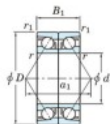

Roulement à bille simple rangée HAR-928-CDB-JTEKT - HAR-928-CDB-JTEKT

<https://www.123roulement.be/roulement-palier/roulement-bille/simple-rangee/har-928-cdb-jtekt>

Boundary dimensions

Bearing No.	Boundary dimensions(mm)					Basic load rating(kN)		Fatigue load factor	Limiting speeds(min-1)
	d	D	B	r1(mm)	r11(mm)	Cr	CCr		
HAR928CDB	140	190	48	1.5	1	—	72.4	—	5100 Grease lub.

CARACTÉRISTIQUES PRODUIT

Marque	JTEKT
N° Ean13	3616060648310
Diam. intérieur	140 mm
Diam. extérieur	190 mm
Epaisseur	48 mm
Vitesse limite	5100 rpm
Charge statique	72.4 kN
Conditionnement	1

contact@123roulement.be

02 808 18 02

CRT4 de Lesquin 60 Rue Du Haut De Sainghin 59273 Fretin FRANCE