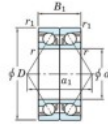

Roulement à bille simple rangée 7326-DB-FY-JTEKT - 7326-DB-FY-JTEKT

<https://www.123roulement.be/roulement-palier/roulement-bille/simple-rangee/7326-db-fy-jtekt>

Boundary dimensions

Bearing No.	Boundary dimensions(mm)					Basic load ratings(kN)		Fatigue load factor		Limiting speeds(min-1)
	d	D	B	r1(mm)	r2(mm)	Cr	Cor	Ca	RO	
7326DB FY	130	280	116	4	1.5	611	659	23.7	-	2200

CARACTÉRISTIQUES PRODUIT

Marque	JTEKT
N° Ean13	3616060648303
Diam. intérieur	130 mm
Diam. intérieur	5.118" inch
Diam. extérieur	280 mm
Diam. extérieur	11.024" inch
Epaisseur	116 mm
Epaisseur	4.567" inch
Vitesse limite	2200 rpm
Charge dynamique	611 kN
Charge statique	659 kN
Conditionnement	1

contact@123roulement.be

02 808 18 02

CRT4 de Lesquin 60 Rue Du Haut De Sainghin 59273 Fretin FRANCE