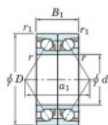

Roulement à bille simple rangée 7326-CDB-FY-JTEKT - 7326-CDB-FY-JTEKT

<https://www.123roulement.be/roulement-palier/roulement-bille/simple-rangee/7326-cdb-fy-jtekt>

Boundary dimensions

Bearing No.	Boundary dimensions(mm)					Basic load ratings(kN)		Fatigue load limit(kN)	Factor	Limiting speeds(min-1)
	d	D	B	r1(mm)	r2(mm)	C_r	C₀			
7326CDB FY	130	280	116	4	1.5	597	629	22.7	13.7	3000

CARACTÉRISTIQUES PRODUIT

Marque	JTEKT
N° Ean13	3616060648280
Diam. intérieur	130 mm
Diam. extérieur	280 mm
Epaisseur	116 mm
Vitesse limite	3000 rpm
Charge dynamique	597 kN
Charge statique	629 kN
Conditionnement	1

contact@123roulement.be

02 808 18 02

CRT4 de Lesquin 60 Rue Du Haut De Sainghin 59273 Fretin FRANCE