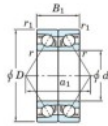

Roulement à bille simple rangée 7326-BDB-FY-JTEKT - 7326-BDB-FY-JTEKT

<https://www.123roulement.be/roulement-palier/roulement-bille/simple-rangee/7326-bdb-fy-jtekt>

Boundary dimensions

Bearing No.	Boundary dimensions(mm)					Basic load ratings(kN)		Fatigue load limit(kN)	Factor	Limiting speeds(min-1)
	d	D	B	r1(max)	r2(max)	Cr	Cor			
7326BDB FY	130	280	116	4	1.5	507	536	19.4	-	1600

CARACTÉRISTIQUES PRODUIT

Marque	JTEKT
N° Ean13	3616060648273
Diam. intérieur	130 mm
Diam. extérieur	280 mm
Epaisseur	116 mm
Vitesse limite	1600 rpm
Charge dynamique	507 kN
Charge statique	536 kN
Conditionnement	1

contact@123roulement.be

02 808 18 02

CRT4 de Lesquin 60 Rue Du Haut De Sainghin 59273 Fretin FRANCE