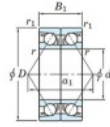

Roulement à bille simple rangée 7226-DB-FY-JTEKT - 7226-DB-FY-JTEKT

<https://www.123roulement.be/roulement-palier/roulement-bille/simple-rangee/7226-db-fy-jtekt>

Boundary dimensions

Bearing No.	Boundary dimensions(mm)					Basic load ratings(kN)		Fatigue load limit(kN)	Factor	Limiting speeds(min-1)
	d	D	B	r1(max)	r1(min)	Cr	C0r			
7226DB FY	130	230	80	3	1.1	398	395	15.2	-	2500

CARACTÉRISTIQUES PRODUIT

Marque	JTEKT
N° Ean13	3616060648259
Diam. intérieur	130 mm
Diam. intérieur	5.118" inch
Diam. extérieur	230 mm
Diam. extérieur	9.055" inch
Epaisseur	80 mm
Epaisseur	3.15" inch
Vitesse limite	2500 rpm
Charge dynamique	398 kN
Charge statique	395 kN
Conditionnement	1

contact@123roulement.be

02 808 18 02

CRT4 de Lesquin 60 Rue Du Haut De Sainghin 59273 Fretin FRANCE