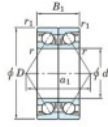

Roulement à bille simple rangée 7026-CDB-FY-JTEKT - 7026-CDB-FY-JTEKT

<https://www.123roulement.be/roulement-palier/roulement-bille/simple-rangee/7026-cdb-fy-jtekt>

Boundary dimensions

Bearing No.	Boundary dimensions(mm)					Basic load ratings(kN)		Fatigue load factor		Limiting speeds(min-1)
	d	D	B	r1(max)	r1(min)	Cr	C0r	10	60	Grease lub.
7026CDB FY	130	200	66	2	1	262	274	11.9	15.9	3900

CARACTÉRISTIQUES PRODUIT

Marque	JTEKT
N° Ean13	3616060648235
Diam. intérieur	130 mm
Diam. extérieur	200 mm
Epaisseur	66 mm
Vitesse limite	3900 rpm
Charge dynamique	262 kN
Charge statique	274 kN
Conditionnement	1

contact@123roulement.be

02 808 18 02

CRT4 de Lesquin 60 Rue Du Haut De Sainghin 59273 Fretin FRANCE