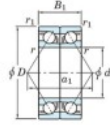

Roulement à bille simple rangée 7026-BDB-FY-JTEKT - 7026-BDB-FY-JTEKT

<https://www.123roulement.be/roulement-palier/roulement-bille/simple-rangee/7026-bdb-fy-jtekt>

Boundary dimensions

Bearing No.	Boundary dimensions(mm)					Basic load ratings(kN)		Fatigue	factor	Limiting speeds(min-1)
	d	D	B	r1(min)	r1(max)	Cy	C0y	load limit(kN)		
7026BDB FY	130	200	66	2	1	213	226	9.2	-	2100

CARACTÉRISTIQUES PRODUIT

Marque	JTEKT
N° Ean13	3616060648211
Diam. intérieur	130 mm
Diam. intérieur	5.118" inch
Diam. extérieur	200 mm
Diam. extérieur	7.874" inch
Epaisseur	66 mm
Epaisseur	2.598" inch
Vitesse limite	2100 rpm
Charge dynamique	213 kN
Charge statique	226 kN
Conditionnement	1

contact@123roulement.be

02 808 18 02

CRT4 de Lesquin 60 Rue Du Haut De Sainghin 59273 Fretin FRANCE