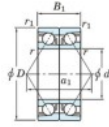

Roulement à bille simple rangée 7224-CDB-FY-JTEKT - 7224-CDB-FY-JTEKT

<https://www.123roulement.be/roulement-palier/roulement-bille/simple-rangee/7224-cdb-fy-jtekt>

Boundary dimensions

Bearing No.	Boundary dimensions(mm)					Basic load ratings(kN)		Fatigue load factor		Limiting speeds(min-1)
	d	D	B	r1(max)	r2(max)	Cr	C0r	Ca	C0a	
7224CDB FY	120	215	80	2.1	1.1	385	359	17.9	14.6	Grease lub. 3800

CARACTÉRISTIQUES PRODUIT

Marque	JTEKT
N° Ean13	3616060648143
Diam. intérieur	120 mm
Diam. extérieur	215 mm
Epaisseur	80 mm
Vitesse limite	3800 rpm
Charge dynamique	385 kN
Charge statique	359 kN
Conditionnement	1

contact@123roulement.be

02 808 18 02

CRT4 de Lesquin 60 Rue Du Haut De Sainghin 59273 Fretin FRANCE