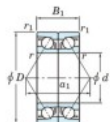

Roulement à bille simple rangée 7224-DB-FY-JTEKT - 7224-DB-FY-JTEKT

<https://www.123roulement.be/roulement-palier/roulement-bille/simple-rangee/7224-db-fy-jtekt>

Boundary dimensions

Bearing No.	Boundary dimensions(mm)					Basic load ratings(kN)		Fatigue load	factor	Limiting speeds(min-1)
	d	D	B	r1(r2)	r3(r3)	C_r	C_{0r}	lim(kN)	10	Grease lub.
7224DB FY	120	215	80	2.1	1.1	354	332	15.7	-	2700

CARACTÉRISTIQUES PRODUIT

Marque	JTEKT
N° Ean13	3616060648136
Diam. intérieur	120 mm
Diam. extérieur	215 mm
Epaisseur	80 mm
Vitesse limite	2700 rpm
Charge dynamique	354 kN
Charge statique	332 kN
Conditionnement	1

contact@123roulement.be

02 808 18 02

CRT4 de Lesquin 60 Rue Du Haut De Sainghin 59273 Fretin FRANCE