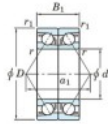

Roulement à bille simple rangée 7024-DB-FY-JTEKT - 7024-DB-FY-JTEKT

<https://www.123roulement.be/roulement-palier/roulement-bille/simple-rangee/7024-db-fy-jtekt>

Boundary dimensions

Bearing No.	Boundary dimensions(mm)						Basic load ratings(kN)		Fatigue	factor	Limiting
	d	D	B	r1(mm)	r2(mm)	r3(mm)	Cr	C0r	load lim(kN)	FC	speed(min-1)
7024DB FY	120	180	56	2	1		196	206	9	-	3100

CARACTÉRISTIQUES PRODUIT

Marque	JTEKT
N° Ean13	3616060648082
Diam. intérieur	120 mm
Diam. intérieur	4.724" inch
Diam. extérieur	180 mm
Diam. extérieur	7.087" inch
Epaisseur	56 mm
Epaisseur	2.205" inch
Vitesse limite	3100 rpm
Charge dynamique	196 kN
Charge statique	206 kN
Conditionnement	1

contact@123roulement.be

02 808 18 02

CRT4 de Lesquin 60 Rue Du Haut De Sainghin 59273 Fretin FRANCE