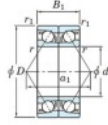

Roulement à bille simple rangée 7024-BDB-FY-JTEKT - 7024-BDB-FY-JTEKT

<https://www.123roulement.be/roulement-palier/roulement-bille/simple-rangee/7024-bdb-fy-jtekt>

Boundary dimensions

Bearing No.	Boundary dimensions(mm)					Basic load ratings(kN)		Fatigue load limit(kN)	factor	Limiting speeds(min-1)
	d	D	B	r1(mm)	r2(mm)	Cy	C0r	lim		
7024BDB FY	120	180	56	2	1	176	186	7.85	-	2300

CARACTÉRISTIQUES PRODUIT

Marque	JTEKT
N° Ean13	3616060648075
Diam. intérieur	120 mm
Diam. extérieur	180 mm
Epaisseur	56 mm
Vitesse limite	2300 rpm
Charge dynamique	176 kN
Charge statique	186 kN
Conditionnement	1

contact@123roulement.be

02 808 18 02

CRT4 de Lesquin 60 Rue Du Haut De Sainghin 59273 Fretin FRANCE