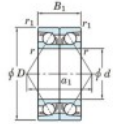

Roulement à bille simple rangée 7924-CDB-FY-JTEKT - 7924-CDB-FY-JTEKT

<https://www.123roulement.be/roulement-palier/roulement-bille/simple-rangee/7924-cdb-fy-jtekt>

Boundary dimensions

Bearing No.	Boundary dimensions(mm)						Basic load ratings(kN)		Fatigue load limit(kN)	factor	Limiting speeds(min-1)
	d	D	B	r1(mm)	r2(mm)	Cr	Cor	Grease lub.			
7924CDB FY	120	165	44	1.1	0.6	146	162	7.1	16.5	4700	

CARACTÉRISTIQUES PRODUIT

Marque	JTEKT
N° Ean13	3616060648051
Diam. intérieur	120 mm
Diam. intérieur	4.724" inch
Diam. extérieur	165 mm
Diam. extérieur	6.496" inch
Epaisseur	44 mm
Epaisseur	1.732" inch
Vitesse limite	4700 rpm
Charge dynamique	146 kN
Charge statique	162 kN
Conditionnement	1

contact@123roulement.be

02 808 18 02

CRT4 de Lesquin 60 Rue Du Haut De Sainghin 59273 Fretin FRANCE