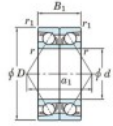

Roulement à bille simple rangée 7924-CDB-FY-JTEKT - 7924-CDB-FY-JTEKT

<https://www.123roulement.be/roulement-palier/roulement-bille/simple-rangee/7924-cdb-fy-jtekt>

Boundary dimensions

Bearing No.	Boundary dimensions(mm)						Basic load ratings(kN)		Fatigue	factor	Limiting
	d	D	B	r1(mm)	r2(mm)	Cr	CCr	limp(kN)	fg	speeds(min-1)	
7924CDB FY	120	165	44	1.1	0.6	146	162	7.1	16.5	4700	

CARACTÉRISTIQUES PRODUIT

Marque	JTEKT
N° Ean13	3616060648051
Diam. intérieur	120 mm
Diam. extérieur	165 mm
Epaisseur	44 mm
Vitesse limite	4700 rpm
Charge dynamique	146 kN
Charge statique	162 kN
Conditionnement	1

contact@123roulement.be

02 808 18 02

CRT4 de Lesquin 60 Rue Du Haut De Sainghin 59273 Fretin FRANCE