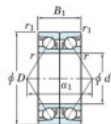

Roulement à bille simple rangée HAR-924-CDB-JTEKT - HAR-924-CDB-JTEKT

<https://www.123roulement.be/roulement-palier/roulement-bille/simple-rangee/har-924-cdb-jtekt>

Boundary dimensions

Bearing No.	Boundary dimensions(mm)					Basic load ratings(kN)		Fatigue load factor		Limiting speeds(min-1)
	d	D	B	r1(mm)	r2(mm)	C_r	C₁₀	C₉₀	90	
HAR924CDB	120	165	44	1.1	0.6	—	56.8	—	8.8	5900 Grease lub.

CARACTÉRISTIQUES PRODUIT

Marque	JTEKT
N° Ean13	3616060648044
Diam. intérieur	120 mm
Diam. extérieur	165 mm
Épaisseur	44 mm
Vitesse limite	5900 rpm
Charge statique	56.8 kN
Conditionnement	1

contact@123roulement.be

02 808 18 02

CRT4 de Lesquin 60 Rue Du Haut De Sainghin 59273 Fretin FRANCE