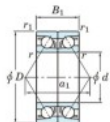

Roulement à bille simple rangée 7322-DB-FY-JTEKT - 7322-DB-FY-JTEKT

<https://www.123roulement.be/roulement-palier/roulement-bille/simple-rangee/7322-db-fy-jtekt>

Boundary dimensions

Bearing No.	Boundary dimensions(mm)					Basic load ratings(kN)		Fatigue load limit(kN)	factor	Limiting speeds(min-1)
	d	D	B	r1(r2)	r1(mm)	Cr	C0r	lim		
7322DB FY	110	240	100	3	1,1	472	452	17,5	-	2600

CARACTÉRISTIQUES PRODUIT

Marque	JTEKT
N° Ean13	3616060648020
Diam. intérieur	110 mm
Diam. intérieur	4.331" inch
Diam. extérieur	240 mm
Diam. extérieur	9.449" inch
Epaisseur	100 mm
Epaisseur	3.937" inch
Vitesse limite	2600 rpm
Charge dynamique	472 kN
Charge statique	452 kN
Conditionnement	1

contact@123roulement.be

02 808 18 02

CRT4 de Lesquin 60 Rue Du Haut De Sainghin 59273 Fretin FRANCE