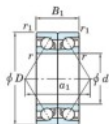

Roulement à bille simple rangée 7222-DB-FY-JTEKT - 7222-DB-FY-JTEKT

<https://www.123roulement.be/roulement-palier/roulement-bille/simple-rangee/7222-db-fy-jtekt>

Boundary dimensions

Bearing No.	Boundary dimensions(mm)					Basic load ratings(kN)		Fatigue load limit(kN)	factor	Limiting speeds(min-1)
	d	D	B	r1(max)	r1(min)	Cr	C0r	Ca		
7222DB FY	110	200	76	2.1	1.1	329	297	14.6	-	3000

CARACTÉRISTIQUES PRODUIT

Marque	JTEKT
N° Ean13	3616060647993
Diam. intérieur	110 mm
Diam. extérieur	200 mm
Epaisseur	76 mm
Vitesse limite	3000 rpm
Charge dynamique	329 kN
Charge statique	297 kN
Conditionnement	1

contact@123roulement.be

02 808 18 02

CRT4 de Lesquin 60 Rue Du Haut De Sainghin 59273 Fretin FRANCE