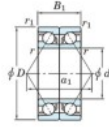

Roulement à bille simple rangée 7022-CDB-FY-JTEKT - 7022-CDB-FY-JTEKT

<https://www.123roulement.be/roulement-palier/roulement-bille/simple-rangee/7022-cdb-fy-jtekt>

Boundary dimensions

Bearing No.	Boundary dimensions(mm)					Basic load ratings(kN)		Fatigue load factor		Limiting speeds(min-1)
	d	D	B	r1(mm)	r2(mm)	Cr	Cor	Ca	Cb	
7022CDB FY	110	170	56	2	1	205	203	9,7	15,7	Grease lub. 4600

CARACTÉRISTIQUES PRODUIT

Marque	JTEKT
N° Ean13	3616060647979
Diam. intérieur	110 mm
Diam. extérieur	170 mm
Epaisseur	56 mm
Vitesse limite	4600 rpm
Charge dynamique	205 kN
Charge statique	203 kN
Conditionnement	1

contact@123roulement.be

02 808 18 02

CRT4 de Lesquin 60 Rue Du Haut De Sainghin 59273 Fretin FRANCE