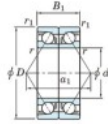

Roulement à bille simple rangée 7022-DB-FY-JTEKT - 7022-DB-FY-JTEKT

<https://www.123roulement.be/roulement-palier/roulement-bille/simple-rangee/7022-db-fy-jtekt>

Boundary dimensions

Bearing No.	Boundary dimensions(mm)					Basic load ratings(kN)		Fatigue load limit(kN)	factor	Limiting speeds(min-1)
	d	D	B	r1(mm)	r2(mm)	Cy	C0x			
7022DB FY	110	170	56	2	1	187	186	8.55	-	3300

CARACTÉRISTIQUES PRODUIT

Marque	JTEKT
N° Ean13	3616060647962
Diam. intérieur	110 mm
Diam. extérieur	170 mm
Epaisseur	56 mm
Vitesse limite	3300 rpm
Charge dynamique	187 kN
Charge statique	186 kN
Conditionnement	1

contact@123roulement.be

02 808 18 02

CRT4 de Lesquin 60 Rue Du Haut De Sainghin 59273 Fretin FRANCE