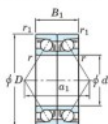

Roulement à bille simple rangée 7321-CDB-FY-JTEKT - 7321-CDB-FY-JTEKT

<https://www.123roulement.be/roulement-palier/roulement-bille/simple-rangee/7321-cdb-fy-jtekt>

Boundary dimensions

Bearing No.	Boundary dimensions(mm)					Basic load ratings(kN)		Fatigue load factor		Limiting speeds(min-1)
	d	D	B	r1(mm)	r2(mm)	Cr	C0r	10	30	Grease lub.
7321CDB FY	105	225	98	3	1.1	452	413	16.6	13.4	3900

CARACTÉRISTIQUES PRODUIT

Marque	JTEKT
N° Ean13	3616060647917
Diam. intérieur	105 mm
Diam. extérieur	225 mm
Epaisseur	98 mm
Vitesse limite	3900 rpm
Charge dynamique	452 kN
Charge statique	413 kN
Conditionnement	1

contact@123roulement.be

02 808 18 02

CRT4 de Lesquin 60 Rue Du Haut De Sainghin 59273 Fretin FRANCE