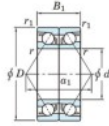

Roulement à bille simple rangée 7321-BDB-FY-JTEKT - 7321-BDB-FY-JTEKT

<https://www.123roulement.be/roulement-palier/roulement-bille/simple-rangee/7321-bdb-fy-jtekt>

Boundary dimensions

Bearing No.	Boundary dimensions(mm)					Basic load ratings(kN)		Fatigue load	factor	Limiting speeds(min-1)
	d	D	B	r1(mm)	r2(mm)	Cy	C0r	lim1(kN)		
7321BDB FY	105	225	98	3	1.1	387	355	14.3	-	2100

CARACTÉRISTIQUES PRODUIT

Marque	JTEKT
N° Ean13	3616060647894
Diam. intérieur	105 mm
Diam. extérieur	225 mm
Epaisseur	98 mm
Vitesse limite	2100 rpm
Charge dynamique	387 kN
Charge statique	355 kN
Conditionnement	1

contact@123roulement.be

02 808 18 02

CRT4 de Lesquin 60 Rue Du Haut De Sainghin 59273 Fretin FRANCE