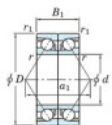

Roulement à bille simple rangée 7221-DB-FY-JTEKT - 7221-DB-FY-JTEKT

<https://www.123roulement.be/roulement-palier/roulement-bille/simple-rangee/7221-db-fy-jtekt>

Boundary dimensions

Bearing No.	Boundary dimensions(mm)						Basic load ratings(kN)		Fatigue load factor	Limiting speeds(min-1)
	d	D	B	r1(r1)	r2(r2)	a1	Cr	C0r		
7221DB FY	105	190	72	2.1	1.1		303	265	13.4	3100

CARACTÉRISTIQUES PRODUIT

Marque	JTEKT
N° Ean13	3616060647870
Diam. intérieur	105 mm
Diam. extérieur	190 mm
Epaisseur	72 mm
Vitesse limite	3100 rpm
Charge dynamique	303 kN
Charge statique	265 kN
Conditionnement	1

contact@123roulement.be

02 808 18 02

CRT4 de Lesquin 60 Rue Du Haut De Sainghin 59273 Fretin FRANCE