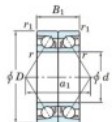

Roulement à bille simple rangée 7021-CDB-FY-JTEKT - 7021-CDB-FY-JTEKT

<https://www.123roulement.be/roulement-palier/roulement-bille/simple-rangee/7021-cdb-fy-jtekt>

Boundary dimensions

Bearing No.	Boundary dimensions(mm)					Basic load ratings(kN)		Fatigue load factor		Limiting speeds(min-1)
	d	D	B	r1(mm)	r2(mm)	C_r	C_{0r}	C₁₀	C₉₀	Grease lub.
7021CDB FY	105	160	52	2	1	178	179	8.6	15.9	4800

CARACTÉRISTIQUES PRODUIT

Marque	JTEKT
N° Ean13	3616060647856
Diam. intérieur	105 mm
Diam. extérieur	160 mm
Epaisseur	52 mm
Vitesse limite	4800 rpm
Charge dynamique	178 kN
Charge statique	179 kN
Conditionnement	1

contact@123roulement.be

02 808 18 02

CRT4 de Lesquin 60 Rue Du Haut De Sainghin 59273 Fretin FRANCE