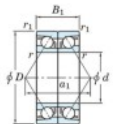

Roulement à bille simple rangée 7021-BDB-FY-JTEKT - 7021-BDB-FY-JTEKT

<https://www.123roulement.be/roulement-palier/roulement-bille/simple-rangee/7021-bdb-fy-jtekt>

Boundary dimensions

Bearing No.	Boundary dimensions(mm)					Basic load ratings(kN)		Fatigue load factor	Limiting speeds(min-1)
	d	D	B	r1(mm)	r2(mm)	Cr	C0r	FC	Grease lub.
7021BDB FY	105	160	52	2	1	145	148	6.65	2600

CARACTÉRISTIQUES PRODUIT

Marque	JTEKT
N° Ean13	3616060647832
Diam. intérieur	105 mm
Diam. extérieur	160 mm
Epaisseur	52 mm
Vitesse limite	2600 rpm
Charge dynamique	145 kN
Charge statique	148 kN
Conditionnement	1

contact@123roulement.be

02 808 18 02

CRT4 de Lesquin 60 Rue Du Haut De Sainghin 59273 Fretin FRANCE