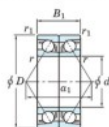

Roulement à bille simple rangée HAR-021-CDB-JTEKT - HAR-021-CDB-JTEKT

<https://www.123roulement.be/roulement-palier/roulement-bille/simple-rangee/har-021-cdb-jtekt>

Boundary dimensions

Bearing No.	Boundary dimensions(mm)					Basic load ratings(kN)		Fatigue load limit	factor	Limiting speeds(min-1)
	d	D	B	r1(mm)	r2(mm)	Cr	C0r	lim(kN)		
HAR021CDB	105	160	52	2	1	—	65.1	—	8.5	Grease lub. 6300

CARACTÉRISTIQUES PRODUIT

Marque	JTEKT
N° Ean13	3616060647825
Diam. intérieur	105 mm
Diam. extérieur	160 mm
Epaisseur	52 mm
Vitesse limite	6300 rpm
Charge statique	65.1 kN
Conditionnement	1

contact@123roulement.be

02 808 18 02

CRT4 de Lesquin 60 Rue Du Haut De Sainghin 59273 Fretin FRANCE