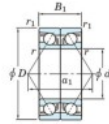

Roulement à bille simple rangée 7921-CDB-FY-JTEKT - 7921-CDB-FY-JTEKT

<https://www.123roulement.be/roulement-palier/roulement-bille/simple-rangee/7921-cdb-fy-jtekt>

Boundary dimensions

Bearing No.	Boundary dimensions(mm)						Basic load ratings(kN)		Fatigue load factor		Limiting speeds(min-1)
	d	D	B	r1(mm)	r2(mm)	r(mm)	Cr	Cor	lim2(kN)	f0	Grease Lub
7921CDB FY	105	145	40	1.1	0.6		115	123	5.75	16.4	5300

CARACTÉRISTIQUES PRODUIT

Marque	JTEKT
N° Ean13	3616060647818
Diam. intérieur	105 mm
Diam. extérieur	145 mm
Epaisseur	40 mm
Vitesse limite	5300 rpm
Charge dynamique	115 kN
Charge statique	123 kN
Conditionnement	1

contact@123roulement.be

02 808 18 02

CRT4 de Lesquin 60 Rue Du Haut De Sainghin 59273 Fretin FRANCE