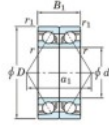

Roulement à bille simple rangée HAR-921-CDB-JTEKT - HAR-921-CDB-JTEKT

<https://www.123roulement.be/roulement-palier/roulement-bille/simple-rangee/har-921-cdb-jtekt>

Boundary dimensions

Bearing No.	Boundary dimensions(mm)						Basic load ratings(kN)		Fatigue load limit(kN)	factor	Limiting speeds(min-1)
	d	D	B	r1(mm)	r2(mm)	r3(mm)	Cr	C0r	C0r		
HAR921CDB	105	145	40	1.1	0.6	—	46.2	—	8.7	6700	

CARACTÉRISTIQUES PRODUIT

Marque	JTEKT
N° Ean13	3616060647801
Diam. intérieur	105 mm
Diam. intérieur	4.134" inch
Diam. extérieur	145 mm
Diam. extérieur	5.709" inch
Epaisseur	40 mm
Epaisseur	1.575" inch
Vitesse limite	6700 rpm
Charge statique	46.2 kN
Conditionnement	1

contact@123roulement.be

02 808 18 02

CRT4 de Lesquin 60 Rue Du Haut De Sainghin 59273 Fretin FRANCE