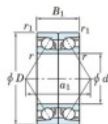

Roulement à bille simple rangée HAR-921-CDB-JTEKT - HAR-921-CDB-JTEKT

<https://www.123roulement.be/roulement-palier/roulement-bille/simple-rangee/har-921-cdb-jtekt>

Boundary dimensions

Bearing No.	Boundary dimensions(mm)						Basic load ratings(kN)		Fatigue load limit(kN)	factor	Limiting speeds(min-1)
	d	D	B	r1(mm)	r2(mm)	r3(mm)	Cr	C0r			
HAR921CDB	105	145	40	1.1	0.6	—	46.2	—	8.7	6700	

CARACTÉRISTIQUES PRODUIT

Marque	JTEKT
N° Ean13	3616060647801
Diam. intérieur	105 mm
Diam. intérieur	4.134" inch
Diam. extérieur	145 mm
Diam. extérieur	5.709" inch
Epaisseur	40 mm
Epaisseur	1.575" inch
Vitesse limite	6700 rpm
Charge statique	46.2 kN
Conditionnement	1

contact@123roulement.be

02 808 18 02

CRT4 de Lesquin 60 Rue Du Haut De Sainghin 59273 Fretin FRANCE