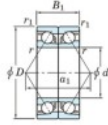

Roulement à bille simple rangée HAR-921-CDB-JTEKT - HAR-921-CDB-JTEKT

<https://www.123roulement.be/roulement-palier/roulement-bille/simple-rangee/har-921-cdb-jtekt>

Boundary dimensions

Bearing No.	Boundary dimensions(mm)						Basic load ratings(kN)		Fatigue load factor		Limiting speeds(min-1)
	d	D	B	r1(mm)	r2(mm)	r3(mm)	Cr	C0r	60	Grease life	
HAR921CDB	105	145	40	1.1	0.6	—	46.2	—	8.7	6700	

CARACTÉRISTIQUES PRODUIT

Marque	JTEKT
N° Ean13	3616060647801
Diam. intérieur	105 mm
Diam. intérieur	4.134" inch
Diam. extérieur	145 mm
Diam. extérieur	5.709" inch
Epaisseur	40 mm
Epaisseur	1.575" inch
Vitesse limite	6700 rpm
Charge statique	46.2 kN
Conditionnement	1

contact@123roulement.be

02 808 18 02

CRT4 de Lesquin 60 Rue Du Haut De Sainghin 59273 Fretin FRANCE