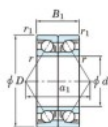

Roulement à bille simple rangée 7320-CDB-FY-JTEKT - 7320-CDB-FY-JTEKT

<https://www.123roulement.be/roulement-palier/roulement-bille/simple-rangee/7320-cdb-fy-jtekt>

Boundary dimensions

Bearing No.	Boundary dimensions(mm)					Basic load ratings(kN)		Fatigue load factor		Limiting speeds(min-1)
	d	D	B	r1(mm)	r1(mm)	C0	C00	SO	SO	Grease lub.
7320CDB FY	100	215	94	3	1.1	400	346	14.2	13.4	4000

CARACTÉRISTIQUES PRODUIT

Marque	JTEKT
N° Ean13	3616060647795
Diam. intérieur	100 mm
Diam. extérieur	215 mm
Epaisseur	94 mm
Vitesse limite	4000 rpm
Charge dynamique	400 kN
Charge statique	346 kN
Conditionnement	1

contact@123roulement.be

02 808 18 02

CRT4 de Lesquin 60 Rue Du Haut De Sainghin 59273 Fretin FRANCE