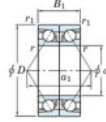

Roulement à bille simple rangée 7320-DB-FY-JTEKT - 7320-DB-FY-JTEKT

<https://www.123roulement.be/roulement-palier/roulement-bille/simple-rangee/7320-db-fy-jtekt>

Boundary dimensions

Bearing No.	Boundary dimensions(mm)					Basic load ratings(kN)		Fatigue load limit(kN)	Factor	Limiting speeds(min-1)
	d	D	B	r1(r2)	r3	C₀	C			
7320DB FY	100	215	94	3	1.1	373	323	13.2	-	2900

CARACTÉRISTIQUES PRODUIT

Marque	JTEKT
N° Ean13	3616060647788
Diam. intérieur	100 mm
Diam. extérieur	215 mm
Epaisseur	94 mm
Vitesse limite	2900 rpm
Charge dynamique	373 kN
Charge statique	323 kN
Conditionnement	1

contact@123roulement.be

02 808 18 02

CRT4 de Lesquin 60 Rue Du Haut De Sainghin 59273 Fretin FRANCE