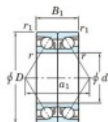

Roulement à bille simple rangée 7320-BDB-FY-JTEKT - 7320-BDB-FY-JTEKT

<https://www.123roulement.be/roulement-palier/roulement-bille/simple-rangee/7320-bdb-fy-jtekt>

Boundary dimensions

Bearing No.	Boundary dimensions(mm)						Basic load ratings(kN)		Fatigue load limit(kN)	factor	Limiting speeds(min-1)
	d	D	B	r1(mm)	r2(mm)		Cr	Cor	lim	f0	Grease lub.
7320BDB FY	100	215	94	3	1.1		342	297	12.2	-	2200

CARACTÉRISTIQUES PRODUIT

Marque	JTEKT
N° Ean13	3616060647771
Diam. intérieur	100 mm
Diam. extérieur	215 mm
Epaisseur	94 mm
Vitesse limite	2200 rpm
Charge dynamique	342 kN
Charge statique	297 kN
Conditionnement	1

contact@123roulement.be

02 808 18 02

CRT4 de Lesquin 60 Rue Du Haut De Sainghin 59273 Fretin FRANCE