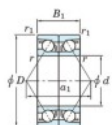

Roulement à bille simple rangée 7220-DB-FY-JTEKT - 7220-DB-FY-JTEKT

<https://www.123roulement.be/roulement-palier/roulement-bille/simple-rangee/7220-db-fy-jtekt>

Boundary dimensions

Bearing No.	Boundary dimensions(mm)					Basic load ratings(kN)		Fatigue load factor	Limiting speeds(min-1)
	d	D	B	r(mm)	r1(mm)	Cr	Cor	10	Grease Lub.
7220DB FY	100	180	68	2.1	1.1	279	235	12.2	3300

CARACTÉRISTIQUES PRODUIT

Marque	JTEKT
N° Ean13	3616060647757
Diam. intérieur	100 mm
Diam. extérieur	180 mm
Epaisseur	68 mm
Vitesse limite	3300 rpm
Charge dynamique	179 kN
Charge statique	235 kN
Conditionnement	1

contact@123roulement.be

02 808 18 02

CRT4 de Lesquin 60 Rue Du Haut De Sainghin 59273 Fretin FRANCE