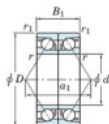

Roulement à bille simple rangée 7020-CDB-FY-JTEKT - 7020-CDB-FY-JTEKT

<https://www.123roulement.be/roulement-palier/roulement-bille/simple-rangee/7020-cdb-fy-jtekt>

Boundary dimensions

Bearing No.	Boundary dimensions(mm)					Basic load ratings(kN)		Fatigue load factor		Limiting speeds(min-1)
	d	D	B	r1(max)	r1(min)	C_r	C_{0r}	C_r	C_{0r}	
7020CDB FY	100	150	48	1.5	1	153	154	7.65	16	5200

CARACTÉRISTIQUES PRODUIT

Marque	JTEKT
N° Ean13	3616060647733
Diam. intérieur	100 mm
Diam. extérieur	150 mm
Epaisseur	48 mm
Vitesse limite	5200 rpm
Charge dynamique	153 kN
Charge statique	154 kN
Conditionnement	1

contact@123roulement.be

02 808 18 02

CRT4 de Lesquin 60 Rue Du Haut De Sainghin 59273 Fretin FRANCE